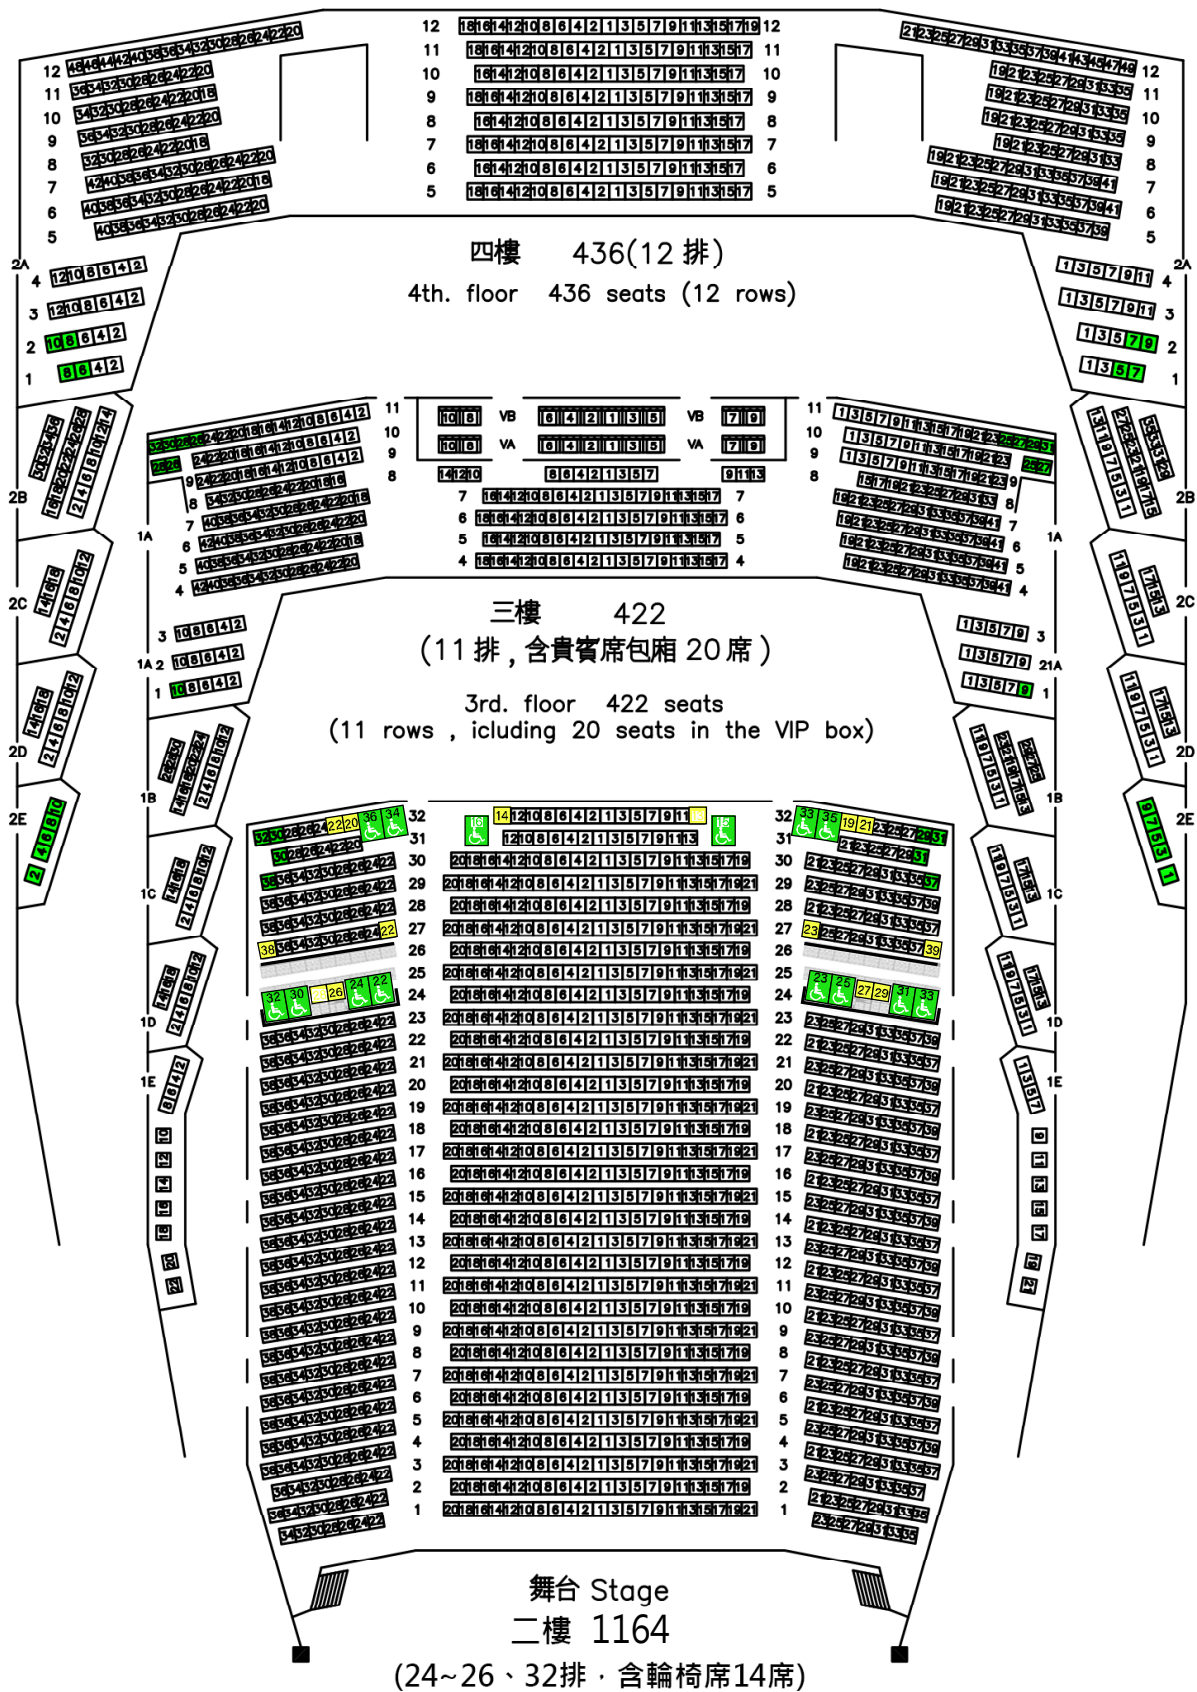

國家音樂廳座位圖表 Concert Hall Seating Plan

座位容量 Seating Capacity : **2022**

工作席座位: 2樓17排38、39、30排21、22 / 3樓7排40、41 / 4樓8排18、19

輪椅席座位: 2樓25排22、25、30、33、32排15、16、33、36

陪同席座位: 2樓25排26、29、27排22、23、38、39、32排13、14、19、22

如輪椅席售出, 以下座位將視線受阻, 建議調整為最低票價: 2樓27排24、37、28排23、38

視線較差之座位計20席, 建議調整為最低票價: 3樓1排9、10 / 4樓1排5、8、2排7、10、2E 1-10

管風琴獨奏節目, 看不見演奏者之座位計20席, 建議不售價: 2樓30排37、38、31排30、31、29排29、32 / 3樓10排25、28、11排25、32

若需要使用3樓貴賓席包廂, 須另行提出租用申請