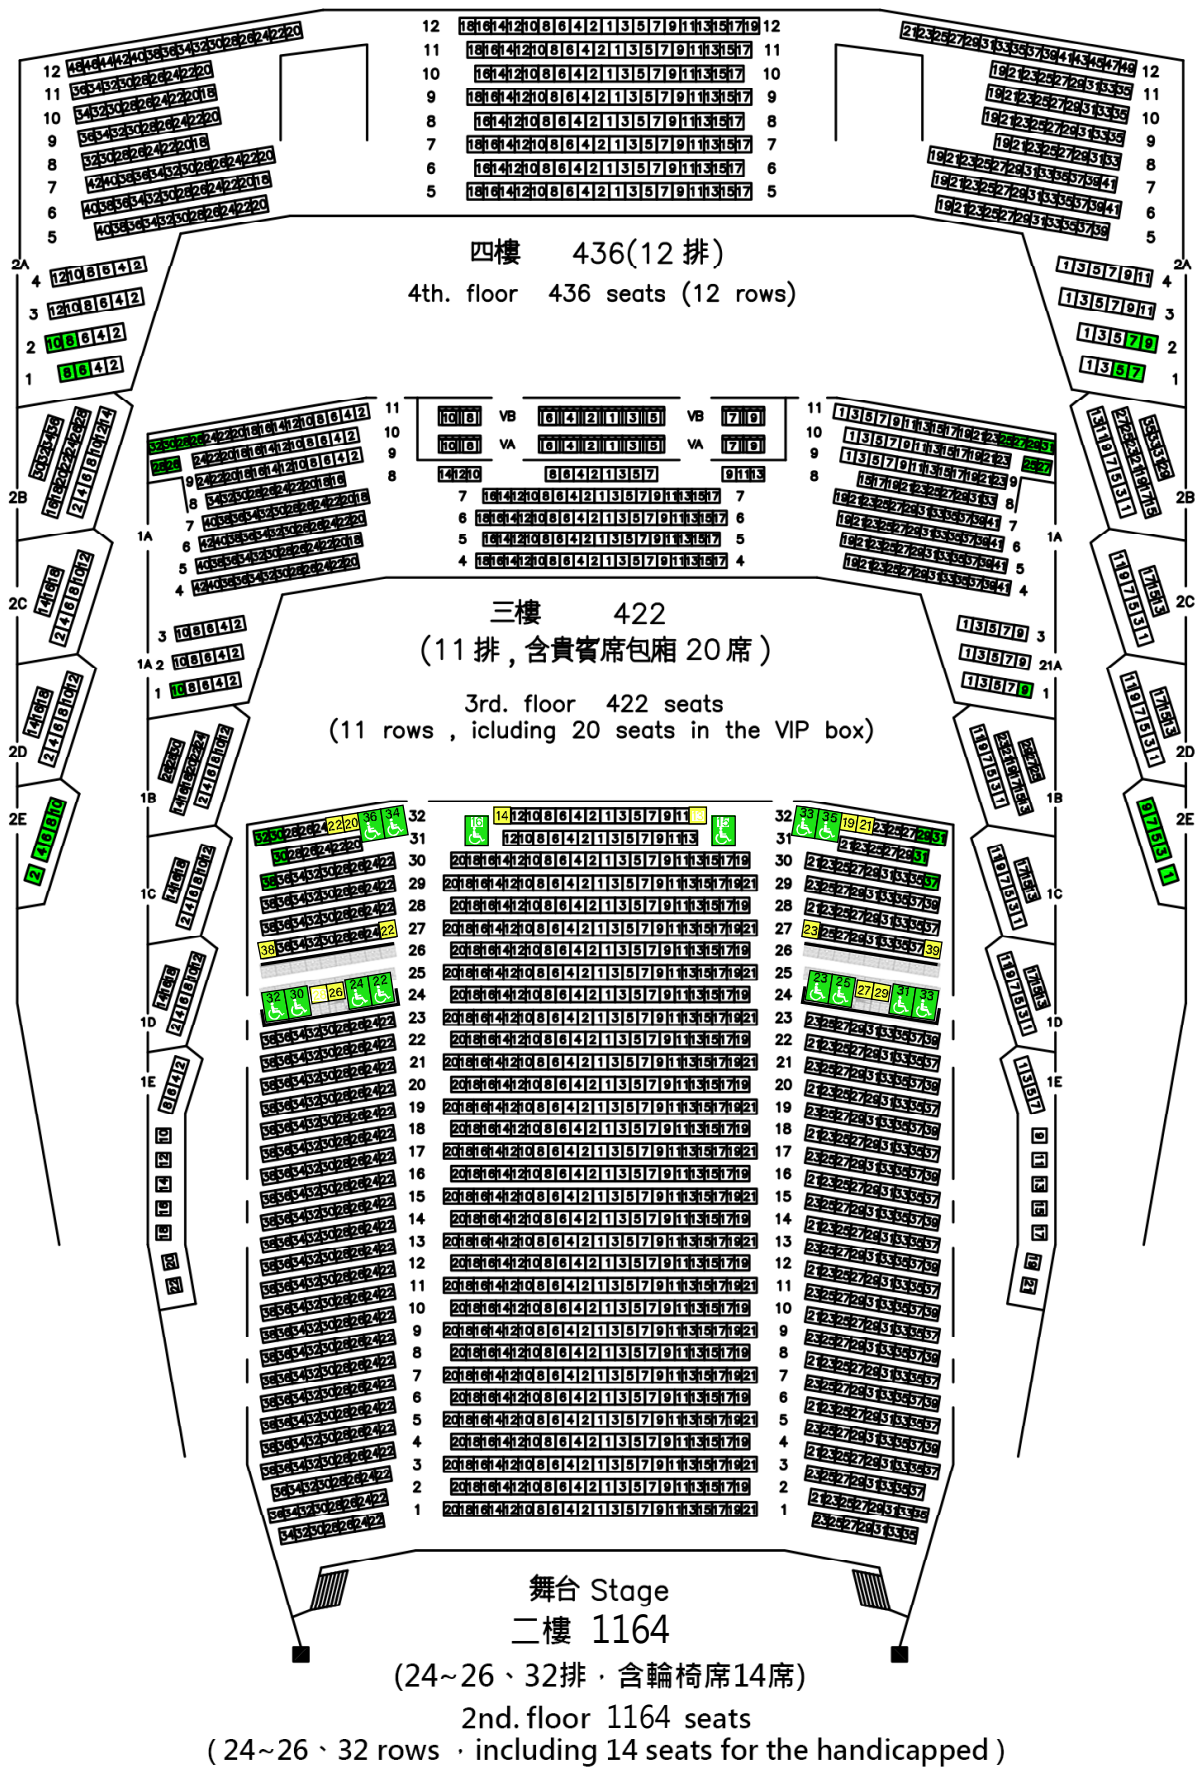

國家音樂廳座位圖表 Concert Hall Seating Plan

座位容量 Seating Capacity : 2022

工作席座位: 2樓17排38、39、30排21、22 / 3樓7排40、41 / 4樓8排18、19

輪椅席座位: 2樓25排22、25、30、33、32排15、16、33、36

陪同席座位: 2樓25排26、29、27排22、23、38、39、32排13、14、19、22

如輪椅席售出, 以下座位將視線受阻, 建議調整為最低票價: 2樓27排24、37、28排23、38

視線較差之座位計20席, 建議調整為最低票價: 3樓1排9、10 / 4樓1排5、8、2排7、10、2E 1-10

110 管風琴獨奏節目, 看不見演奏者之座位計20席, 建議不售價: 2樓30排37、38、31排30、31、29排29、32 / 3樓10排25、28、11排25、32

若需要使用3樓貴賓席包廂, 須另行提出租用申請